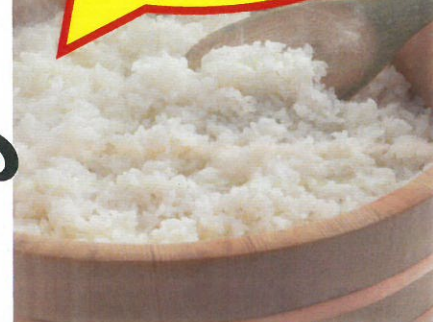

SUPER ビッグ

新米 キャンペーン!!

MORIYA FRESH FOOD フレッシュフード モリヤ

10% (日) 11選

心のようおつきあい

サンマリ

ひとめぼれ ご予約承ります

私達が一生懸命作った 自慢のお米です

こだわりの生産者 佐藤夫妻(米山町)

丹精込めて育てました!

お湯で種を消毒しました

種まきの様子

すくすく育った苗たち

田植えの様子

穂が出そろいました

稲の花が咲きました